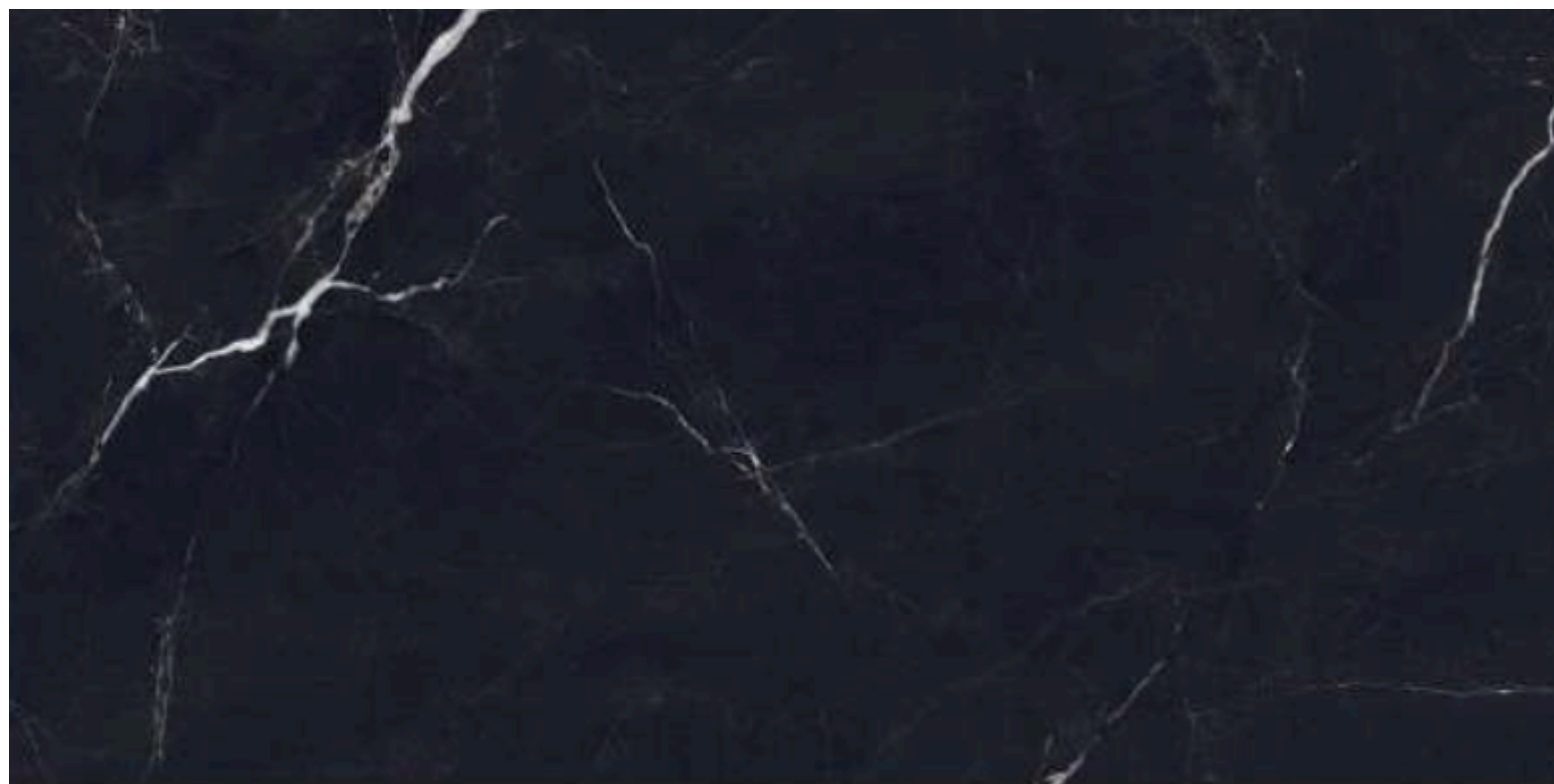

**गुप्ता टाइल्स दिल्ली रोहतक रोड सांखोल बहादुरगढ़ H.R**

**EL ALEXA BIANCO**

**600X1200mm**

**HG-NERO MARQUINA GRANDE**

**Price:750 Rs.tp**

**गुप्ता टाइल्स दिल्ली रोहतक रोड सांखोल बहादुरगढ़ H.R**

**600X1200mm**