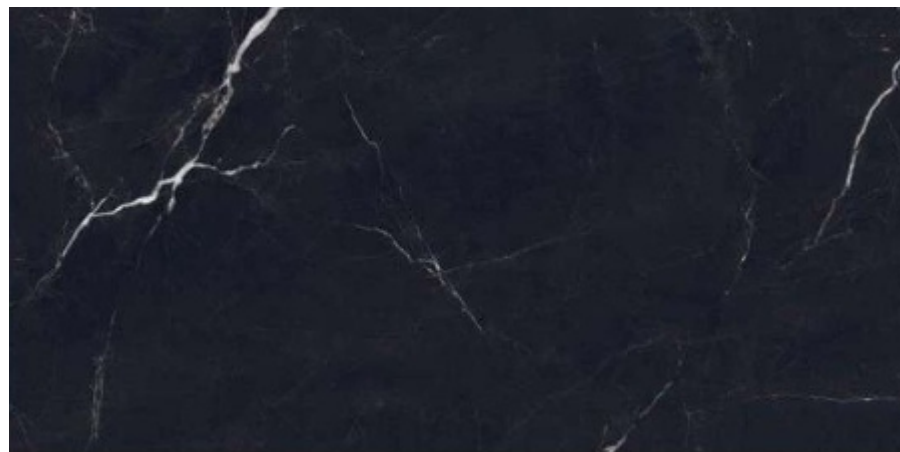

**गुप्ता टाइल्स दिल्ली रोहतक रोड सांखोल बहादुरगढ़ H.R**

**EL ALEXA BIANCO**

**600X1200mm**

**HG-NERO MARQUINA GRANDE**

**Price:750 Rs.tp**

**गुप्ता टाइल्स दिल्ली रोहतक रोड सांखोल बहादुरगढ़ H.R**

**600X1200mm**