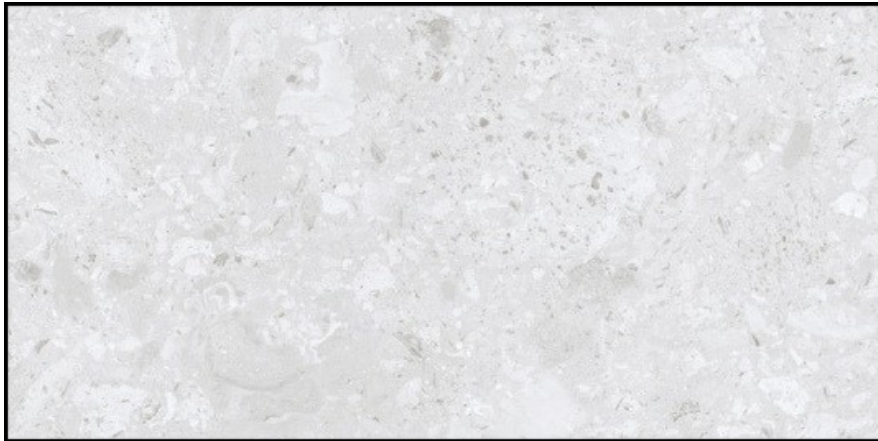

crystal 2x4

GL PANTHOM WHITE

Price:740 Rs.tp