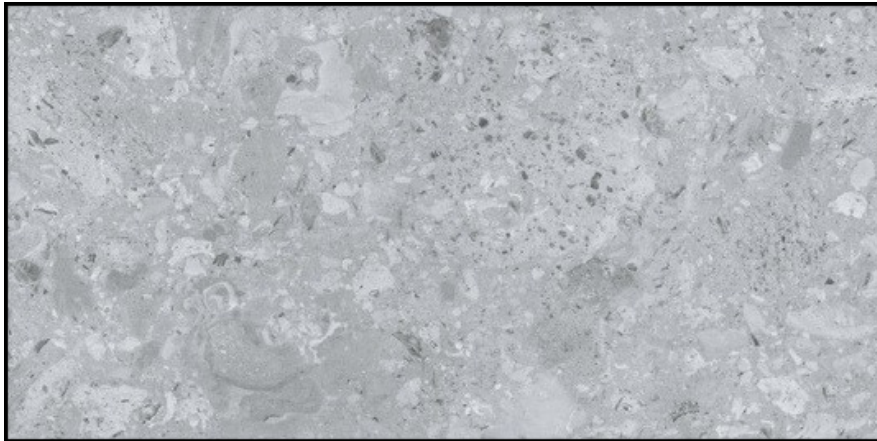

crystal 2x4

GL CASETO WHITE

Price:740 Rs.tp

crystal 2x4

GL CAFE STATUARIO

Price:740 Rs.tp

crystal 2x4

GL PANTHOM GREY