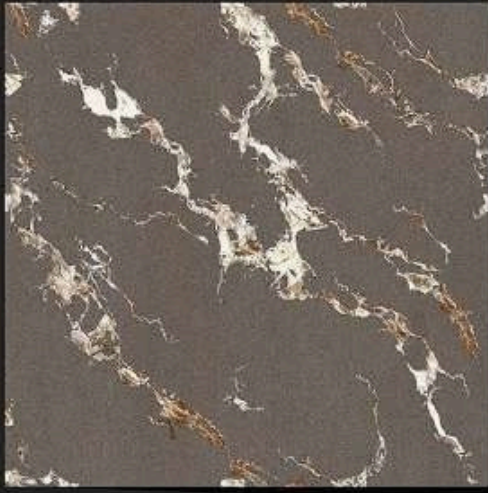

600X600MM
DIGITAL RECTIFIED TILES

CRV - 8115