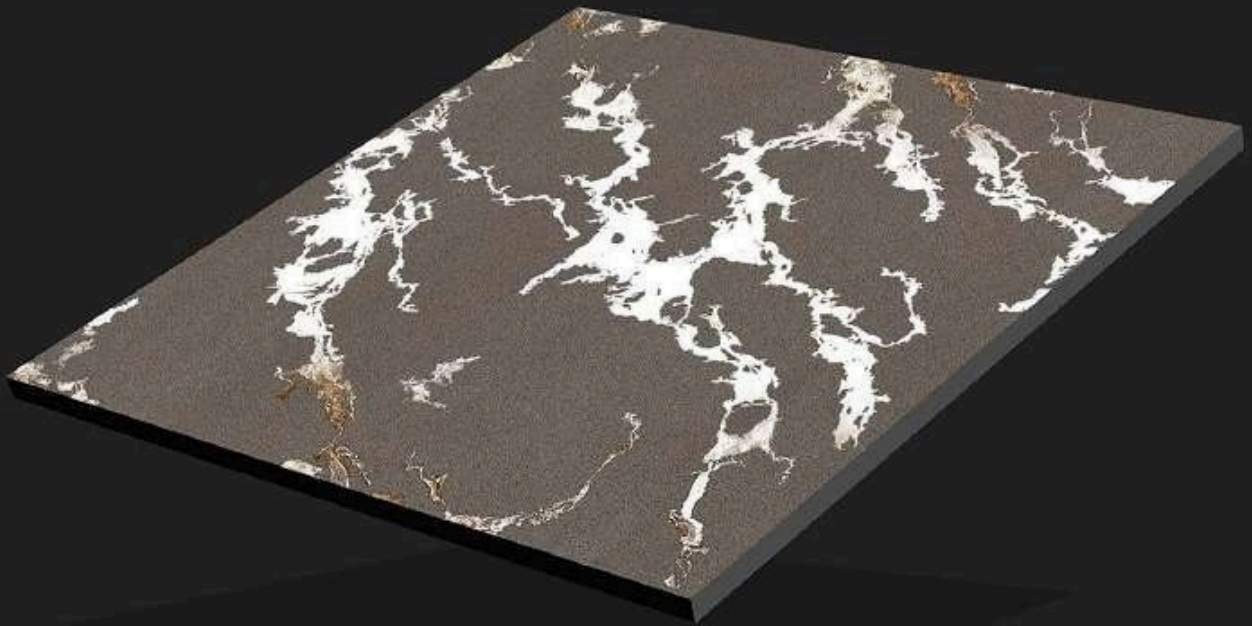

Price- 480 Rs.tp