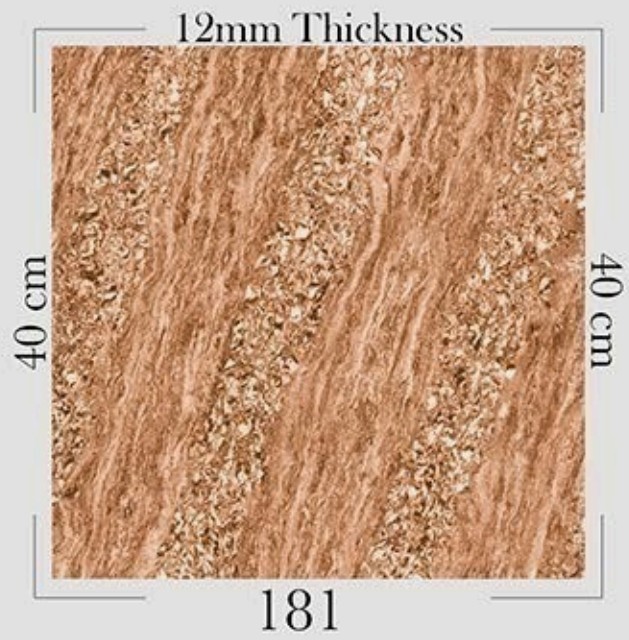

HEAVY
DUTY

Digital Parking Tiles