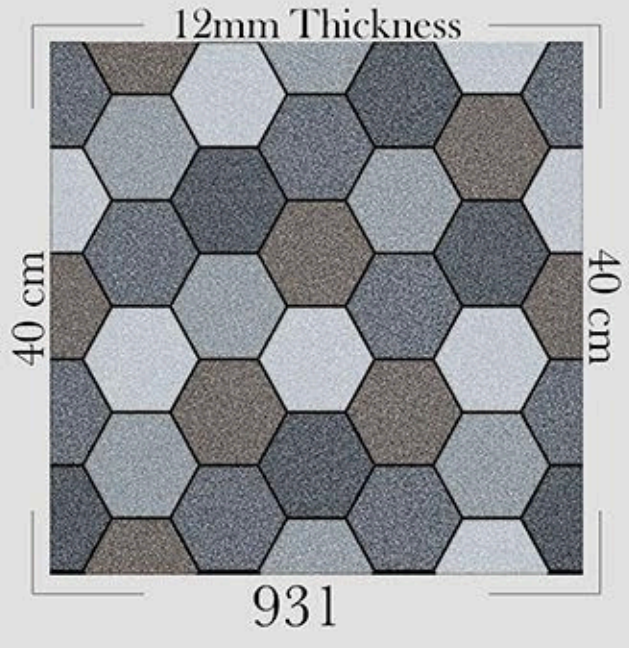

HEAVY
DUTY

Digital Parking Tiles