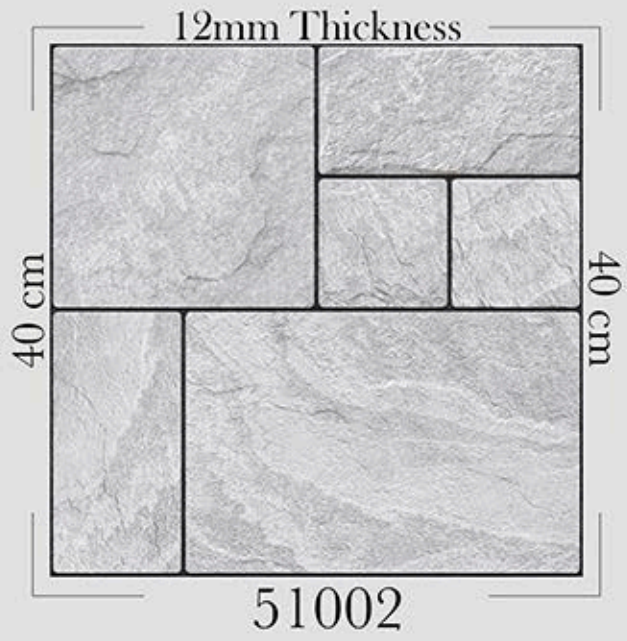

HEAVY
DUTY

Digital Parking Tiles