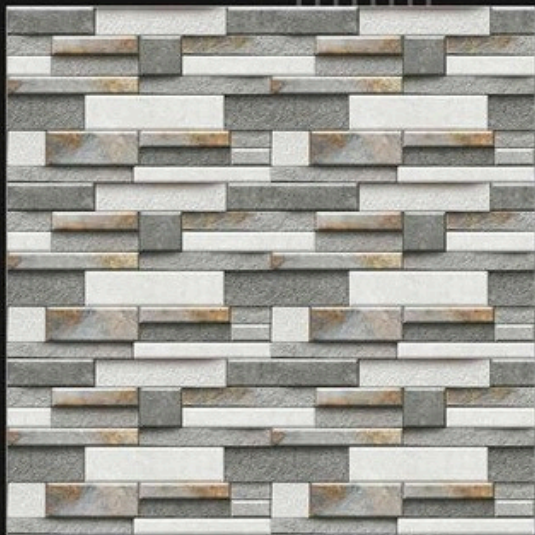

packing: 5 pcs

Thickness : 8 mm

weight: 11 kg.

Area: 7.5 sq ft.

price:300 Rs.tp

लोकेशन देखने के लिए गूगल मैप पर गुप्ता टाइल्स सर्च करे

[www.guptaceramics.com](http://www.guptaceramics.com)

[guptaceramics76@gmail.com](mailto:guptaceramics76@gmail.com)