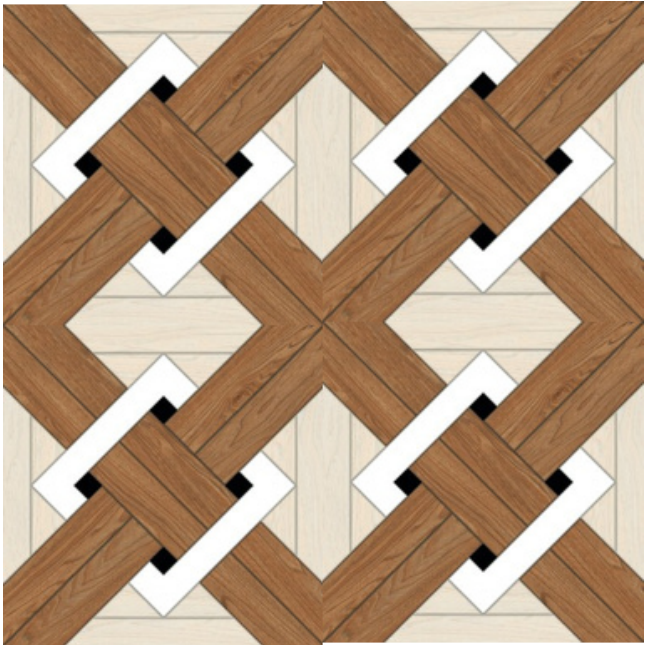

MT WINDY BEIGE