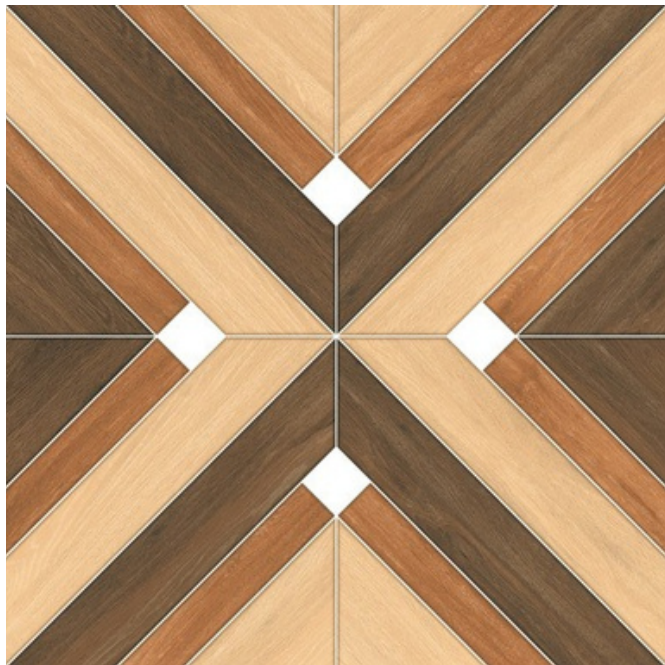

price:480 Rs.tp

लोकेशन देखने के लिए गूगल मैप पर गुप्ता टाइल्स सर्च करे

[www.guptaceramics.com](http://www.guptaceramics.com)

[guptaceramics76@gmail.com](mailto:guptaceramics76@gmail.com)

MT DIAGO BROWN

MT HARMONY BROWN