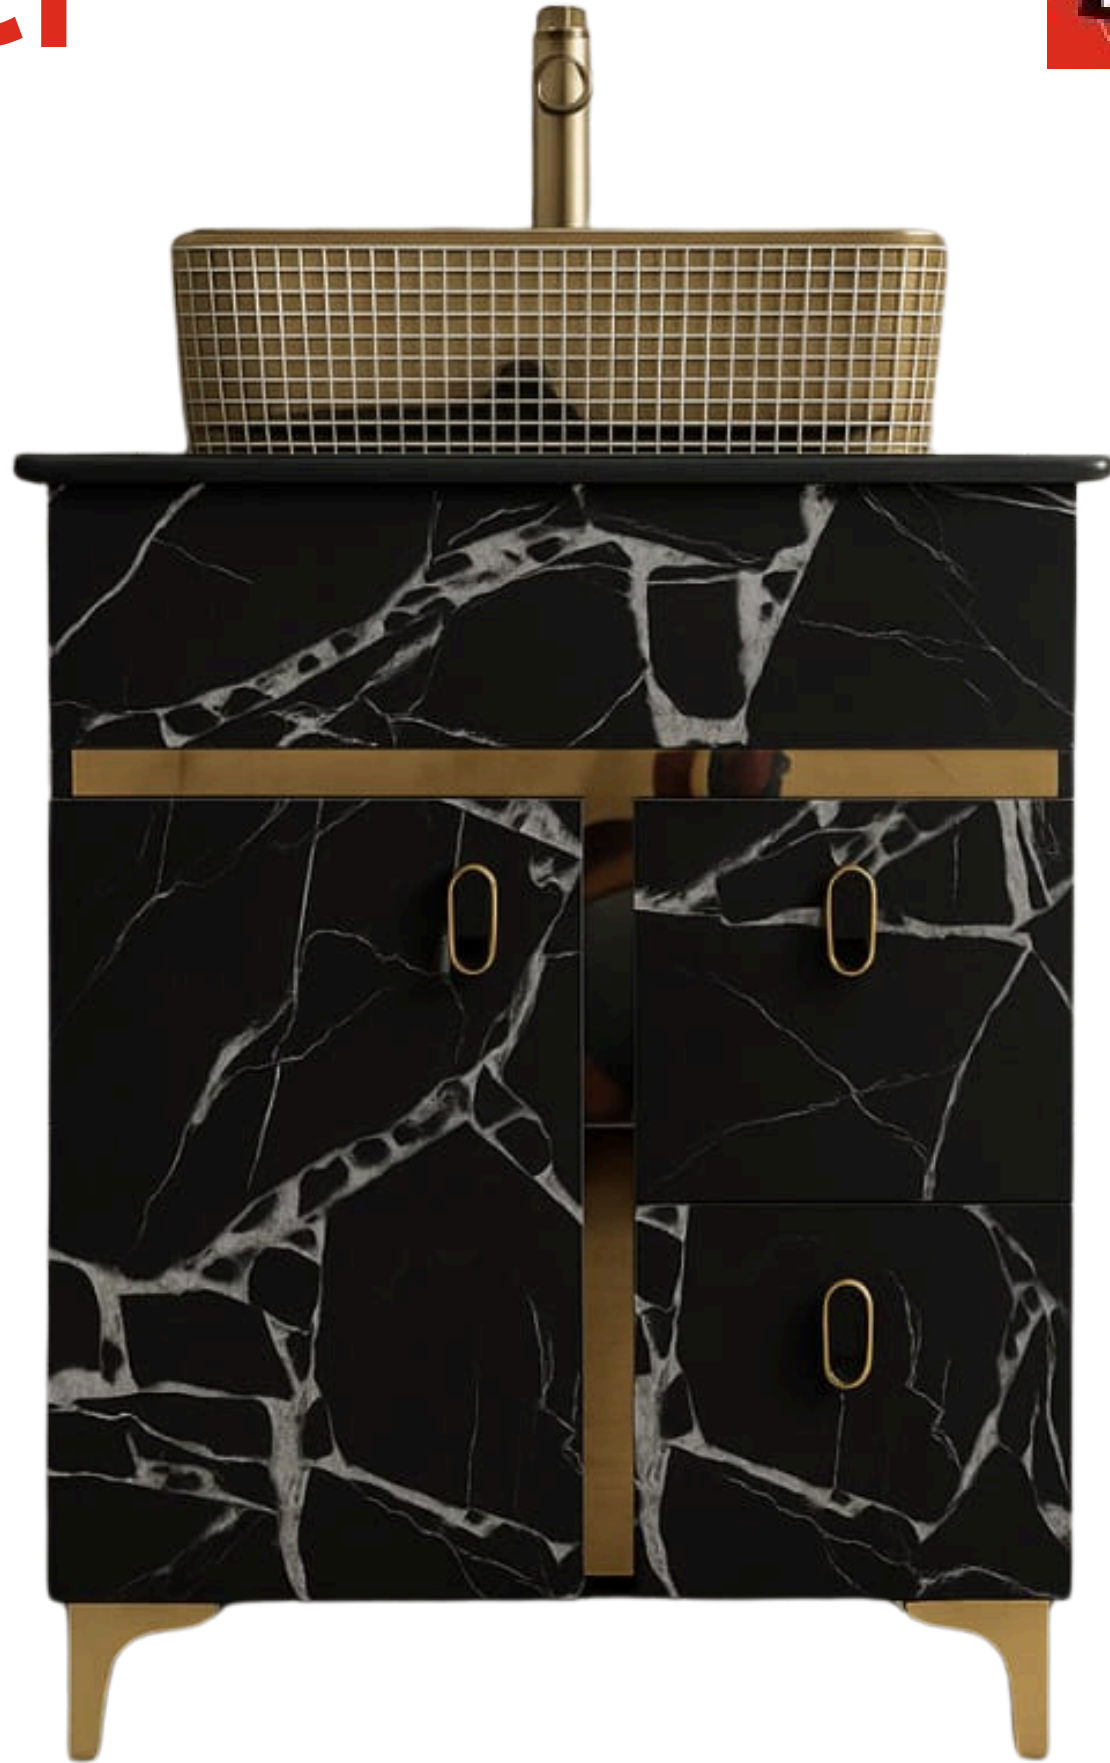

VANITY

वैनिटी

वैनिटी

Golden Price : 8008 Rs. tp

वैनिटी

Golden Price : 8008 Rs. tp

वैनिटी

Golden Price : 8008 Rs. tp