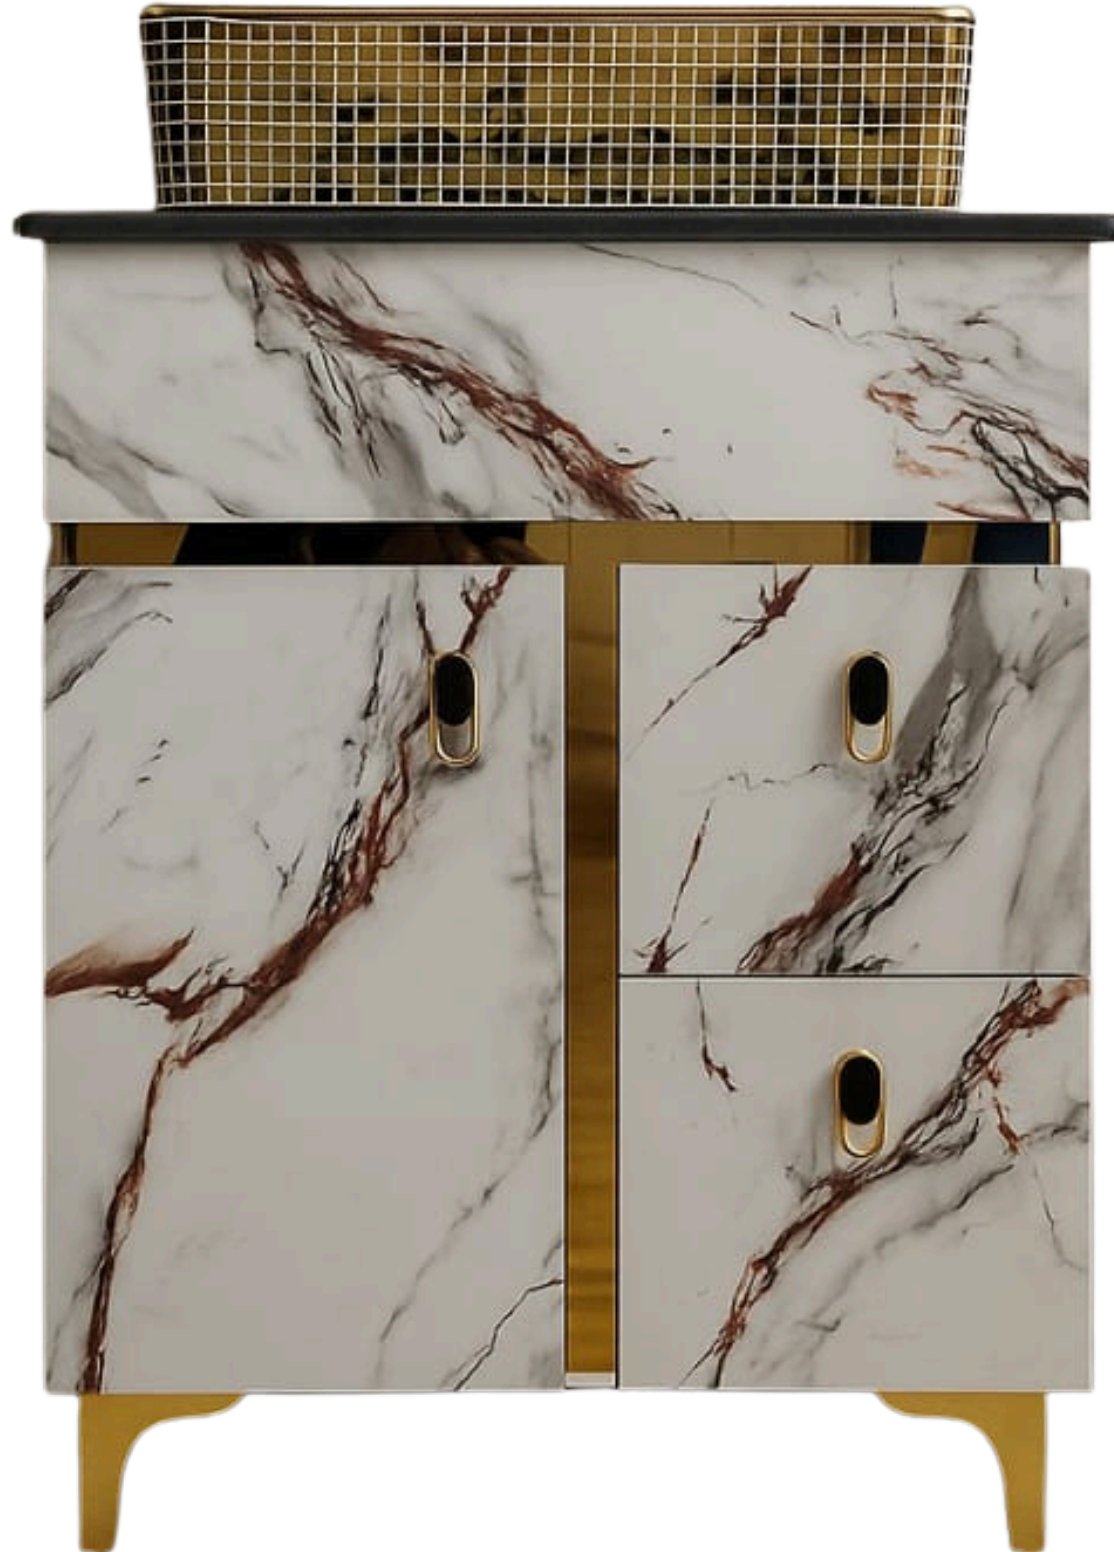

वैनिटी

Golden Price : 8008 Rs. tp