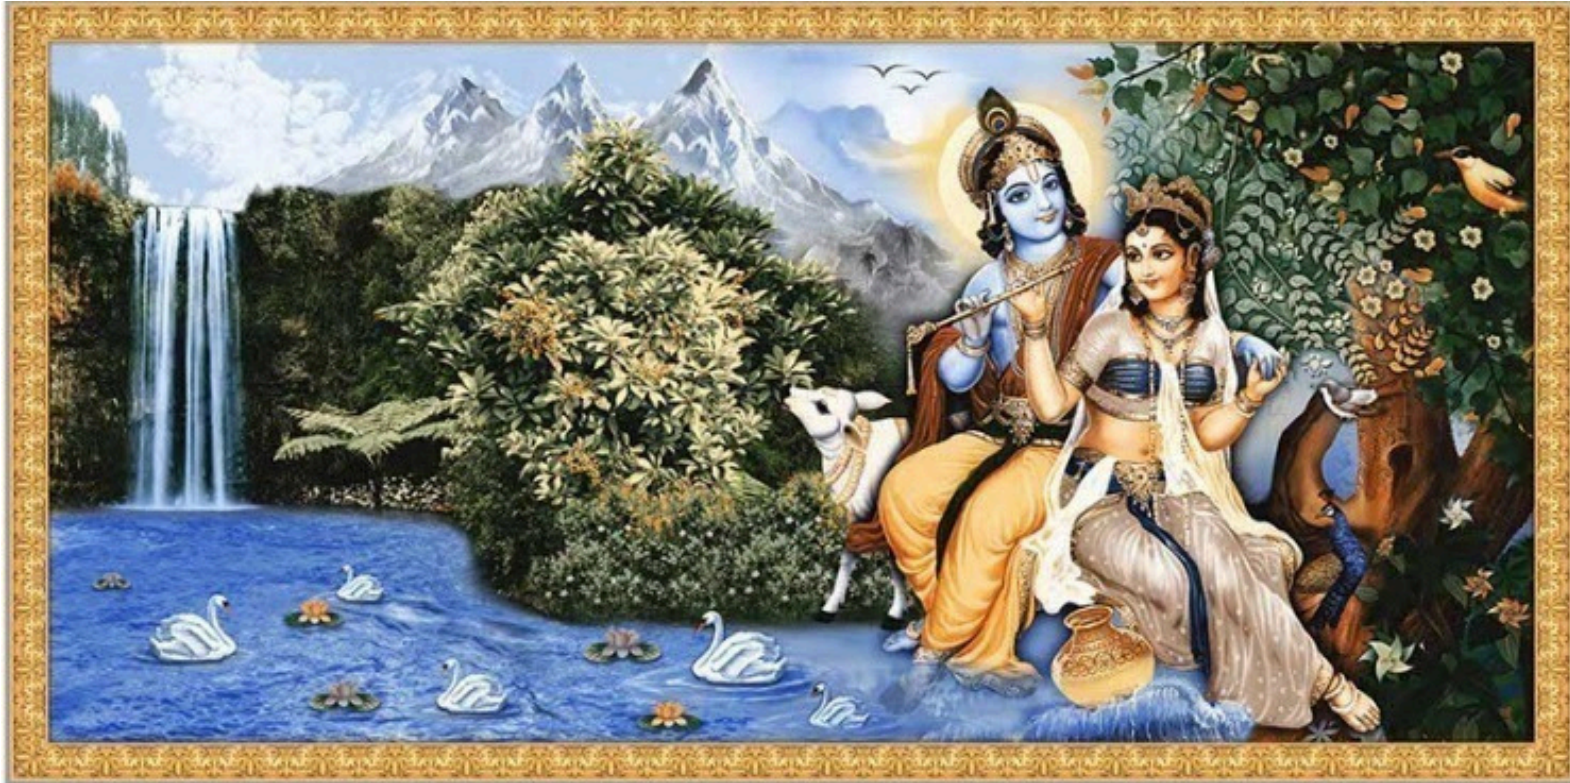

राधा कृष्ण का पोस्टर

G-498

600X1200mm(2x4)

Rate= 1200Rs. Tp