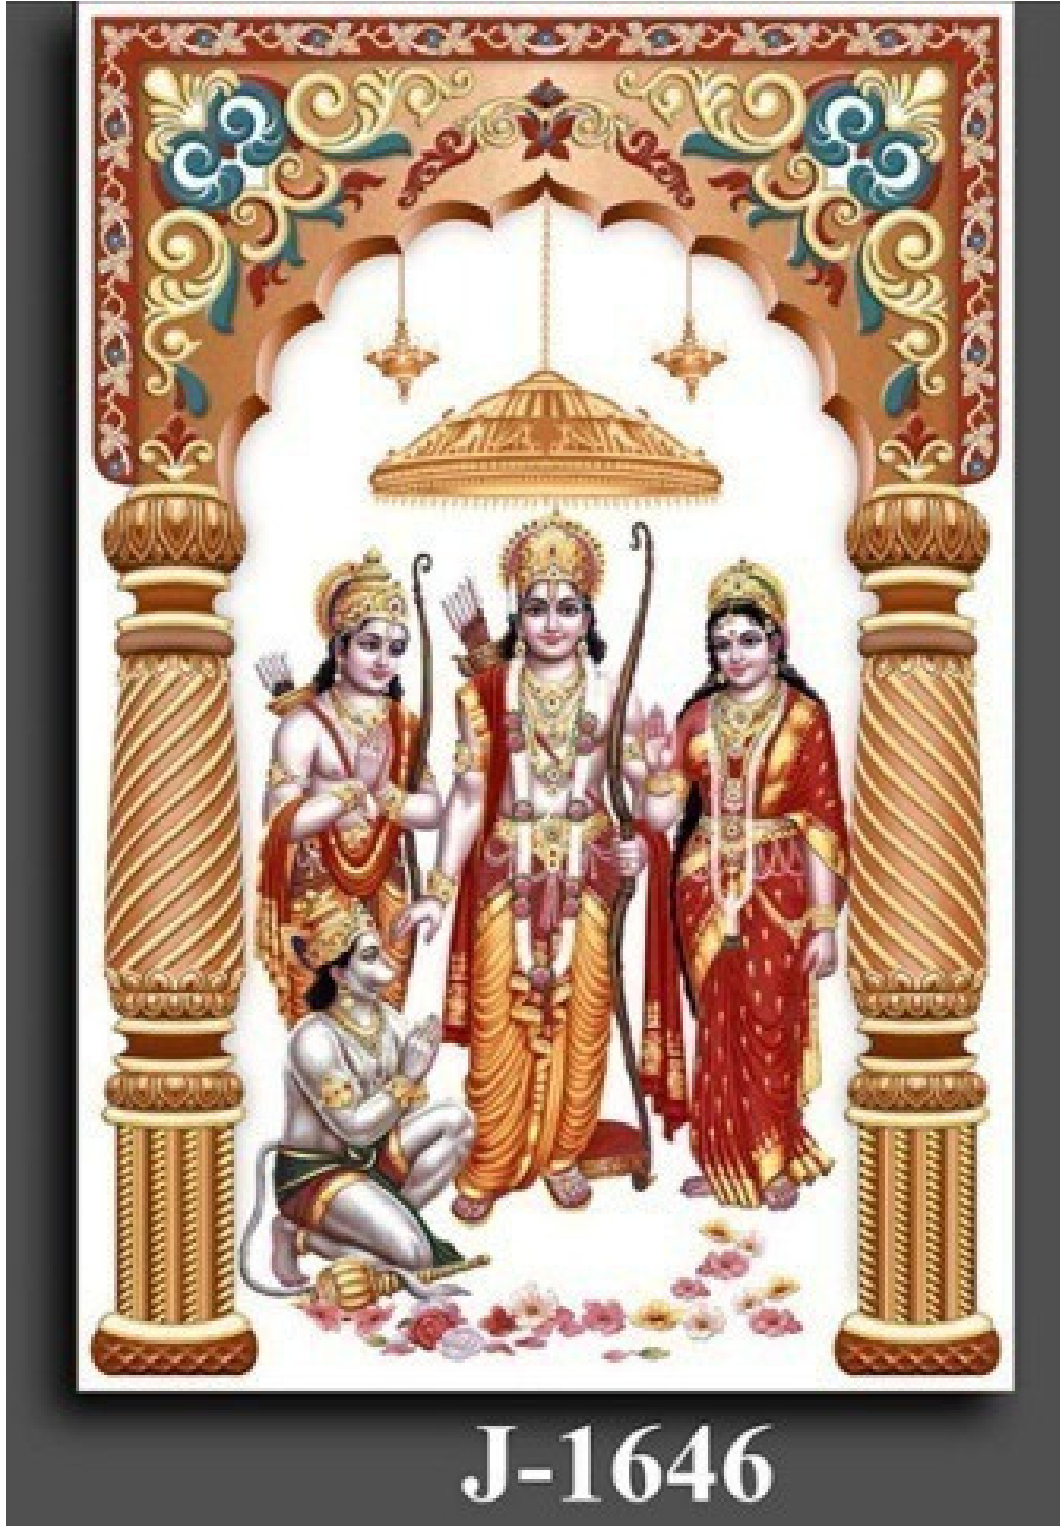

श्री राम परिवार

300X450mm(12x18)

Rate= 150Rs. Tp