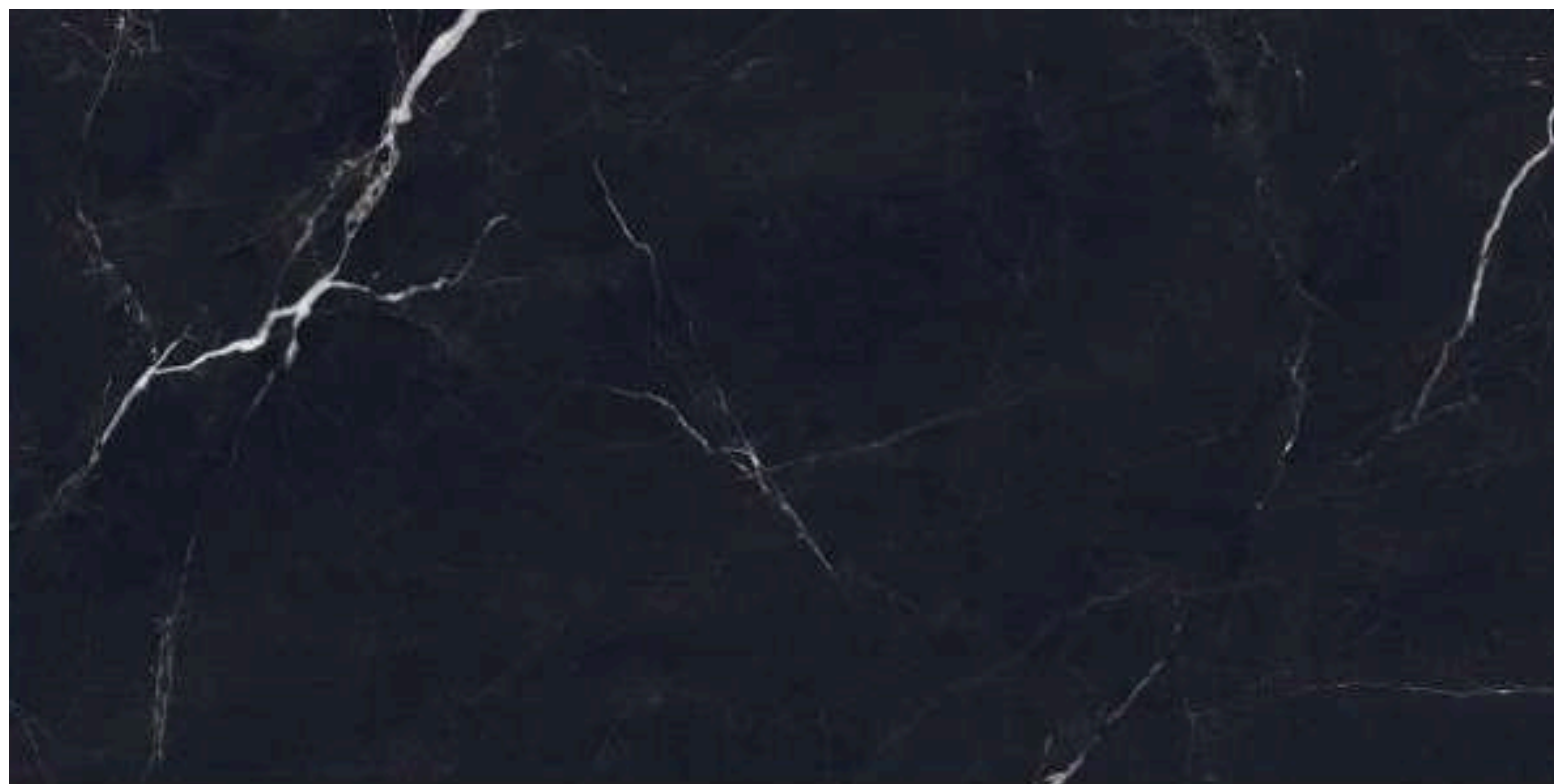

**EL FENTASY GREY**

600X1200mm

EL FENTASY GREY

गुप्ता टाइल्स दिल्ली रोहतक रोड सखोल बहादुरगढ़ H.R

**EL ELECTRA GREY**

**EL ELECTRA GREY**

**EL ALEXA BIANCO**

**EL ALEXA BIANCO**