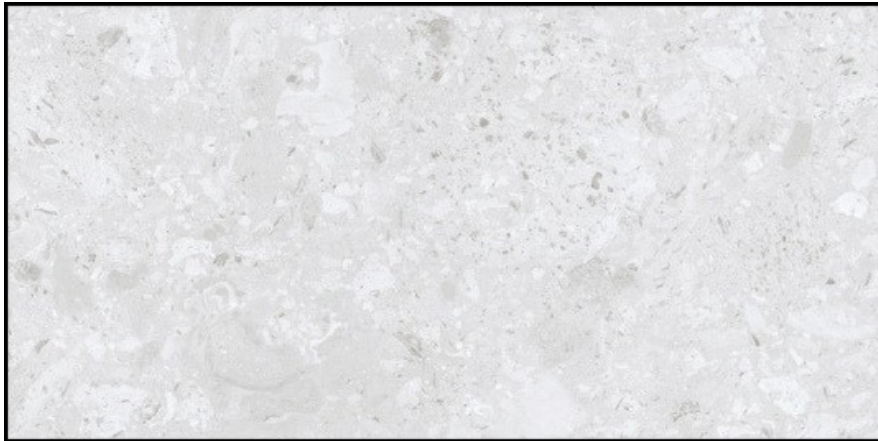

crystal 2x4

GL PANTHOM WHITE

Price:650 Rs.tp