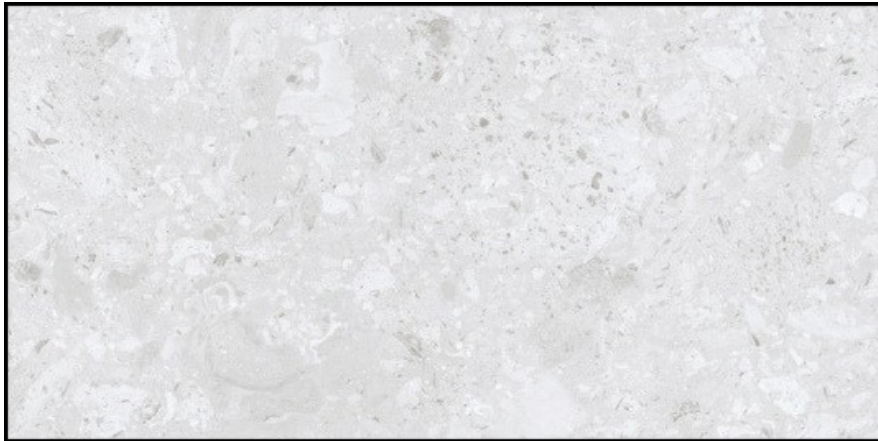

crystal 2x4

GL PANTHOM WHITE

Price:700 Rs.tp