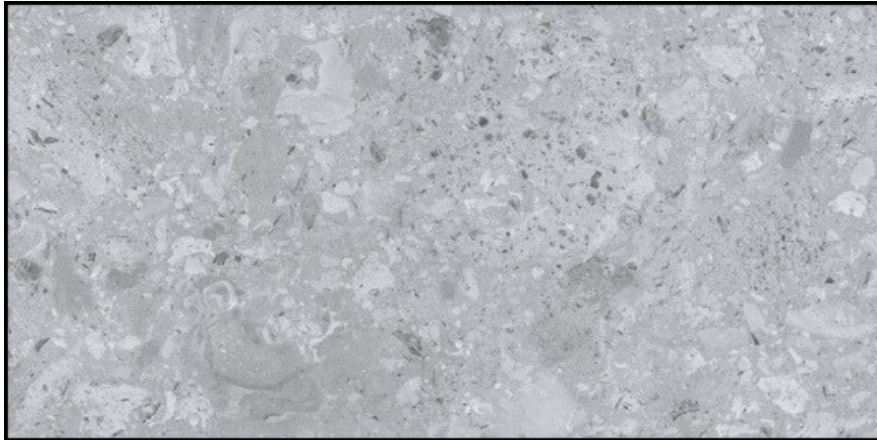

crystal 2x4

GL PANTHOM GREY

Price:700 Rs.tp