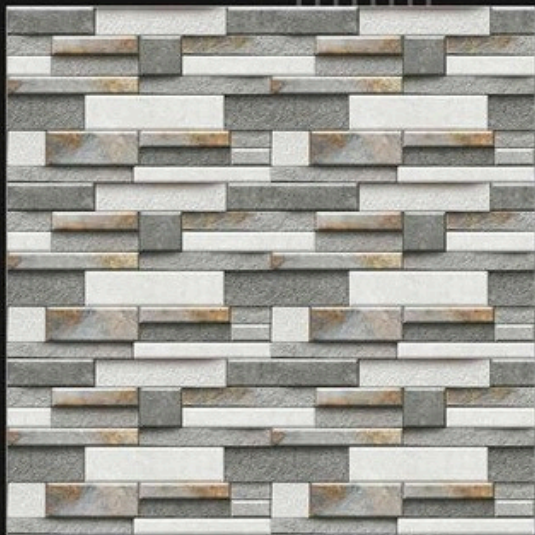

गुप्ता टाइल्स दिल्ली रोहतक रोड सांखोल बहादुरगढ़ H.R