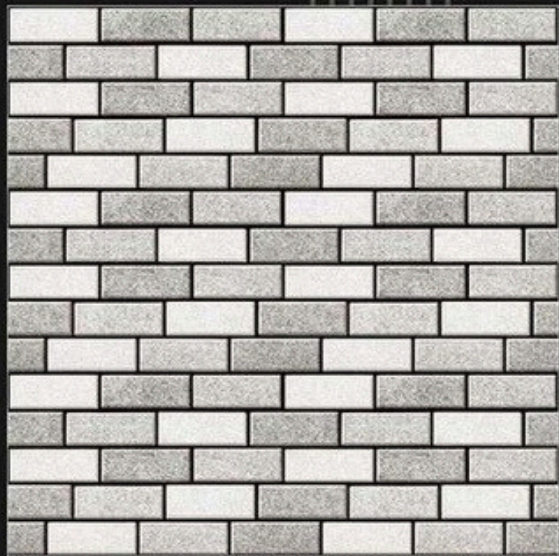

गुप्ता टाइल्स दिल्ली रोहतक रोड सांखोल बहादुरगढ़ H.R