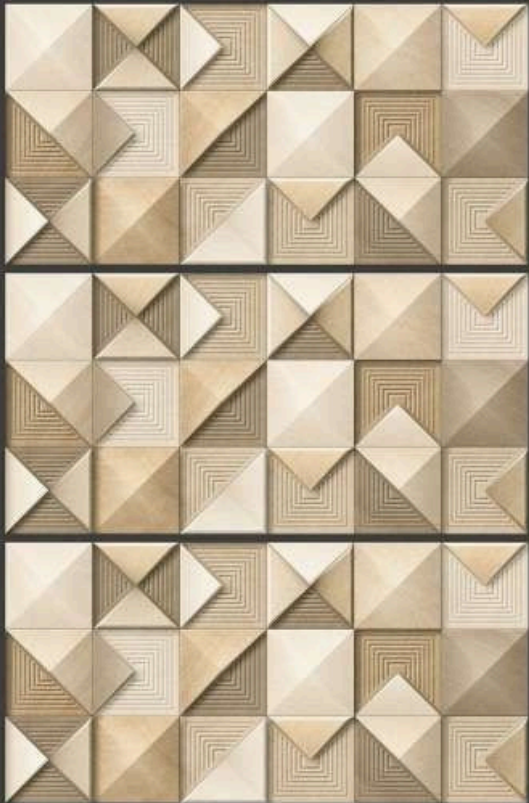

DECORA-004