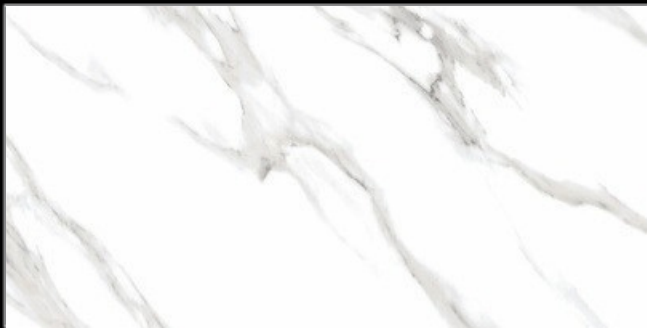

GL CASETO WHITE