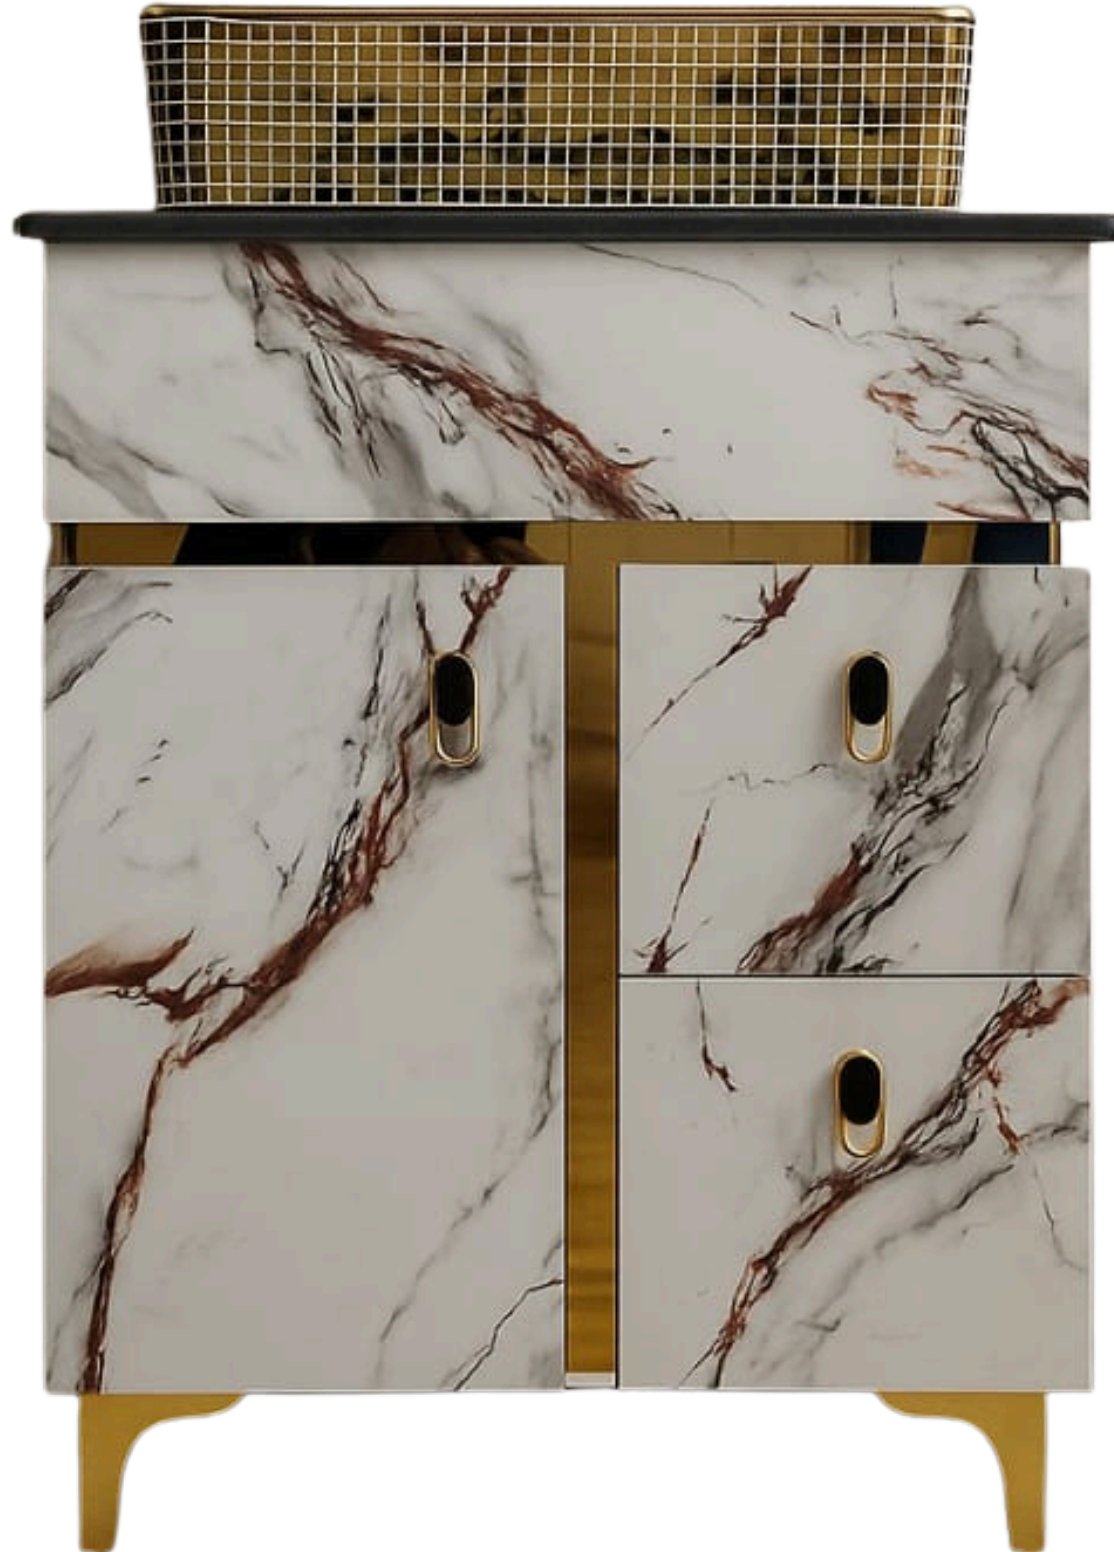

वैनिटी

Golden Price : 5720Rs. tp