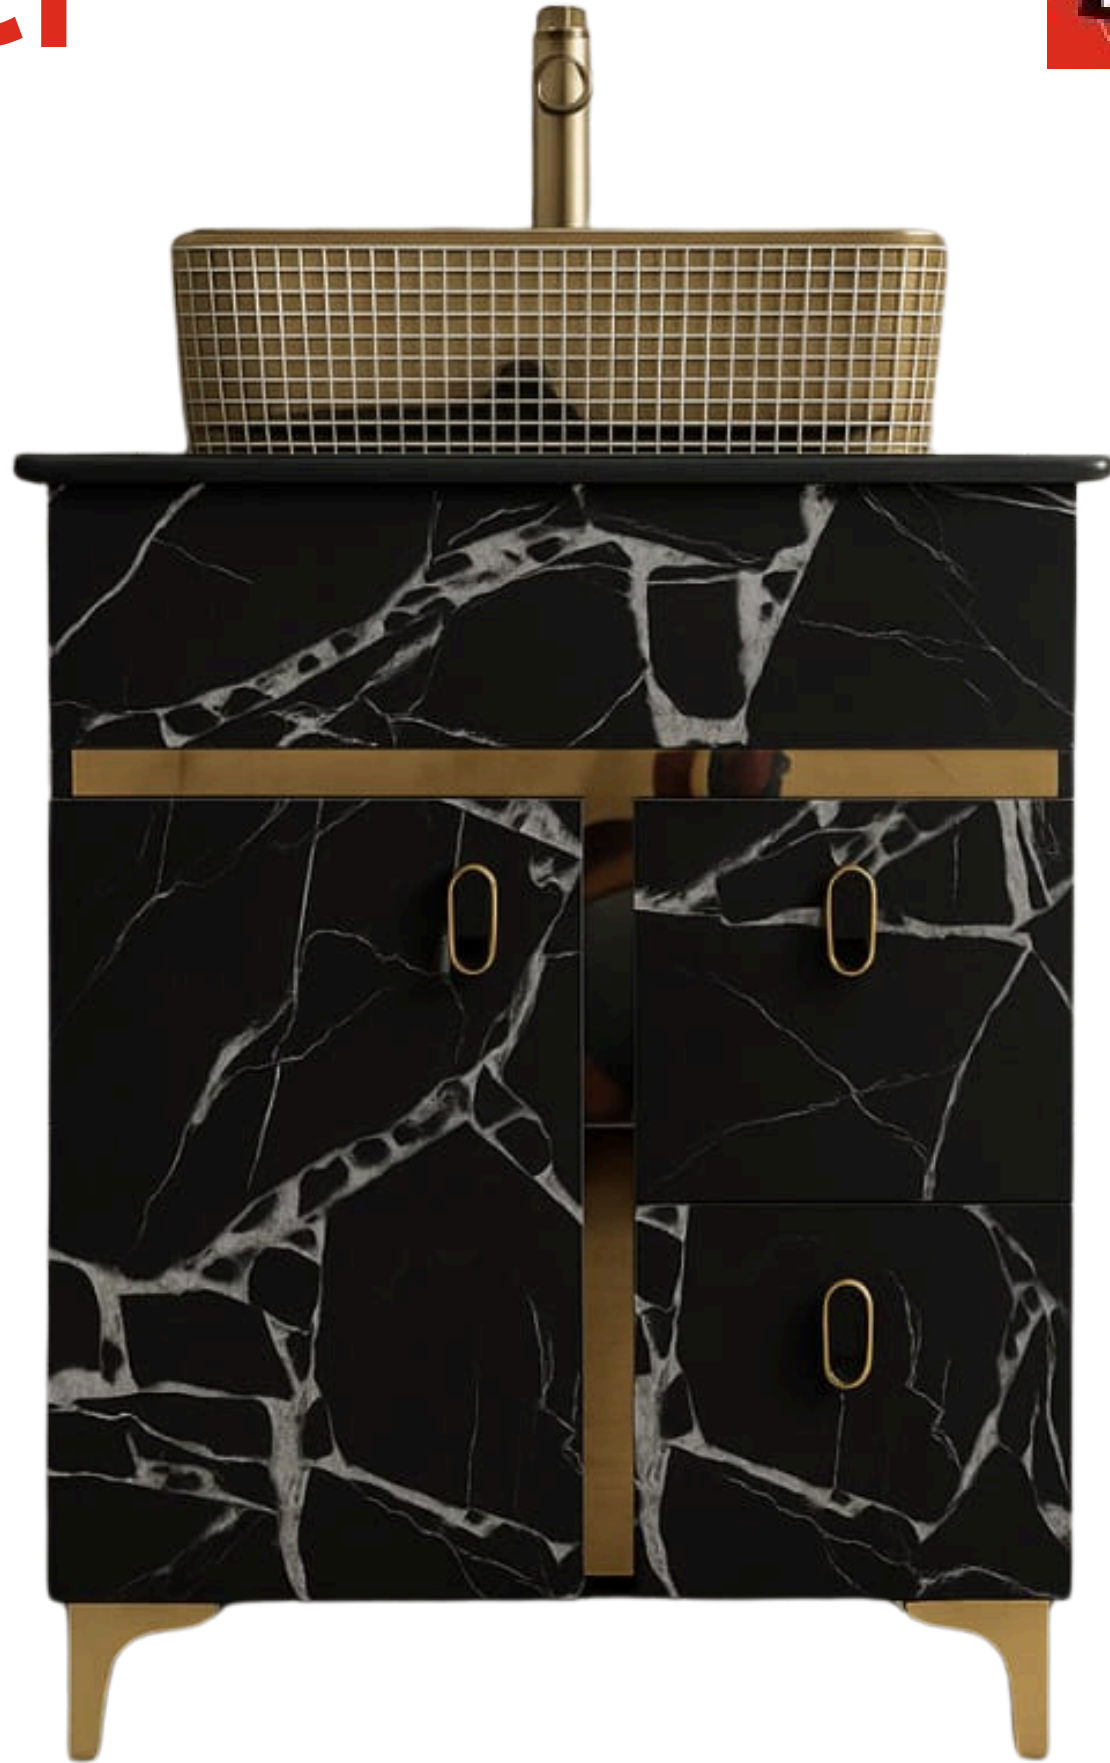

वैनिटी

Golden Price : 5720Rs. tp