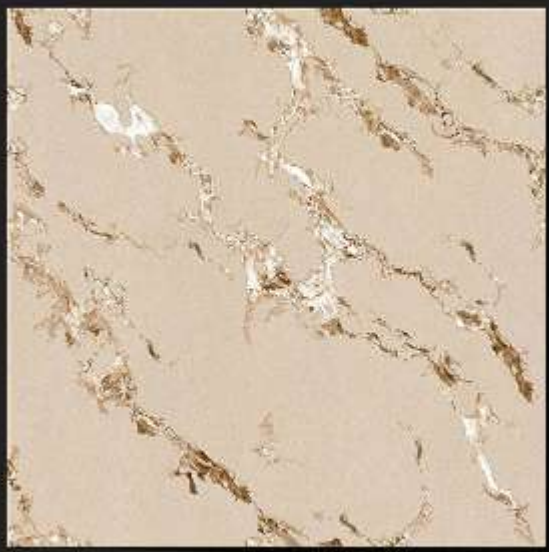

600X600MM  
DIGITAL RECTIFIED TILES

CRV - 8110

600X600MM  
DIGITAL RECTIFIED TILES

CRV - 8115

**2009-RND**

**2036**

**DC-03**

**DC-07**