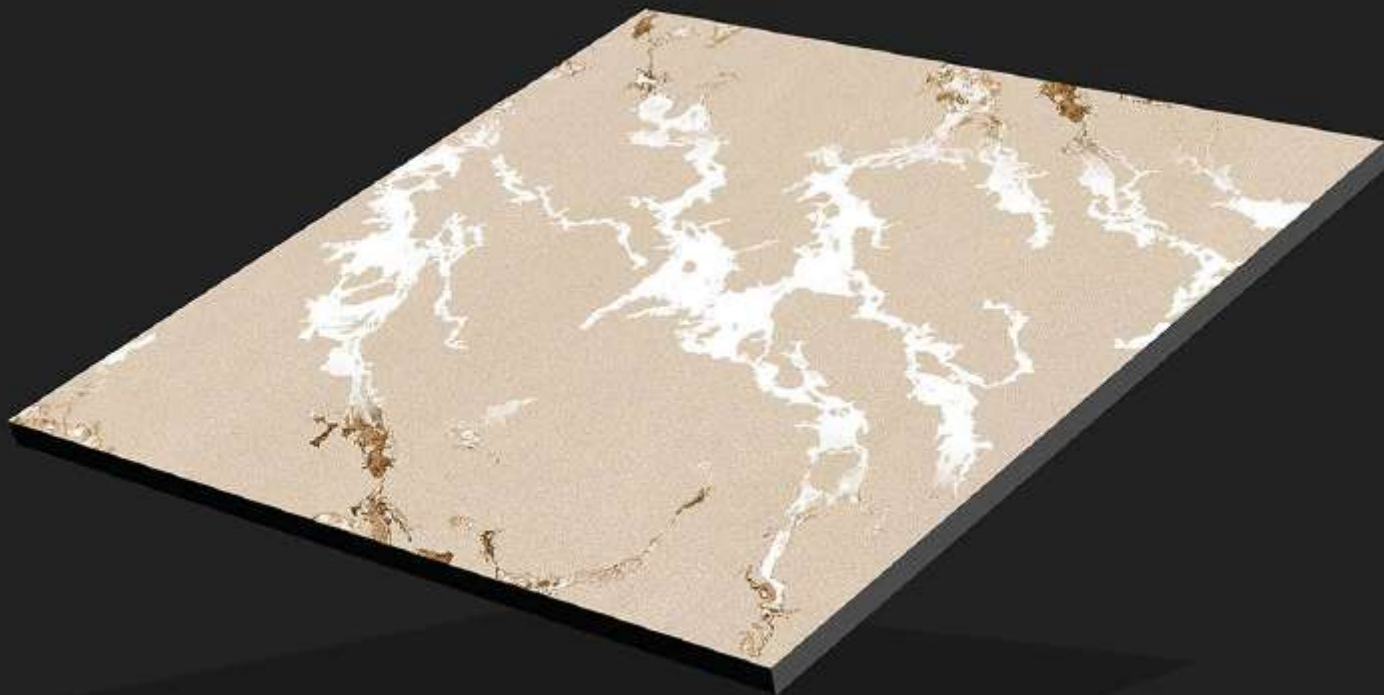

600X600MM  
DIGITAL RECTIFIED TILES

CRV - 8110

600X600MM  
DIGITAL RECTIFIED TILES

CRV - 8115

**2009-RND**

**2036**

**DC-03**

**DC-07**