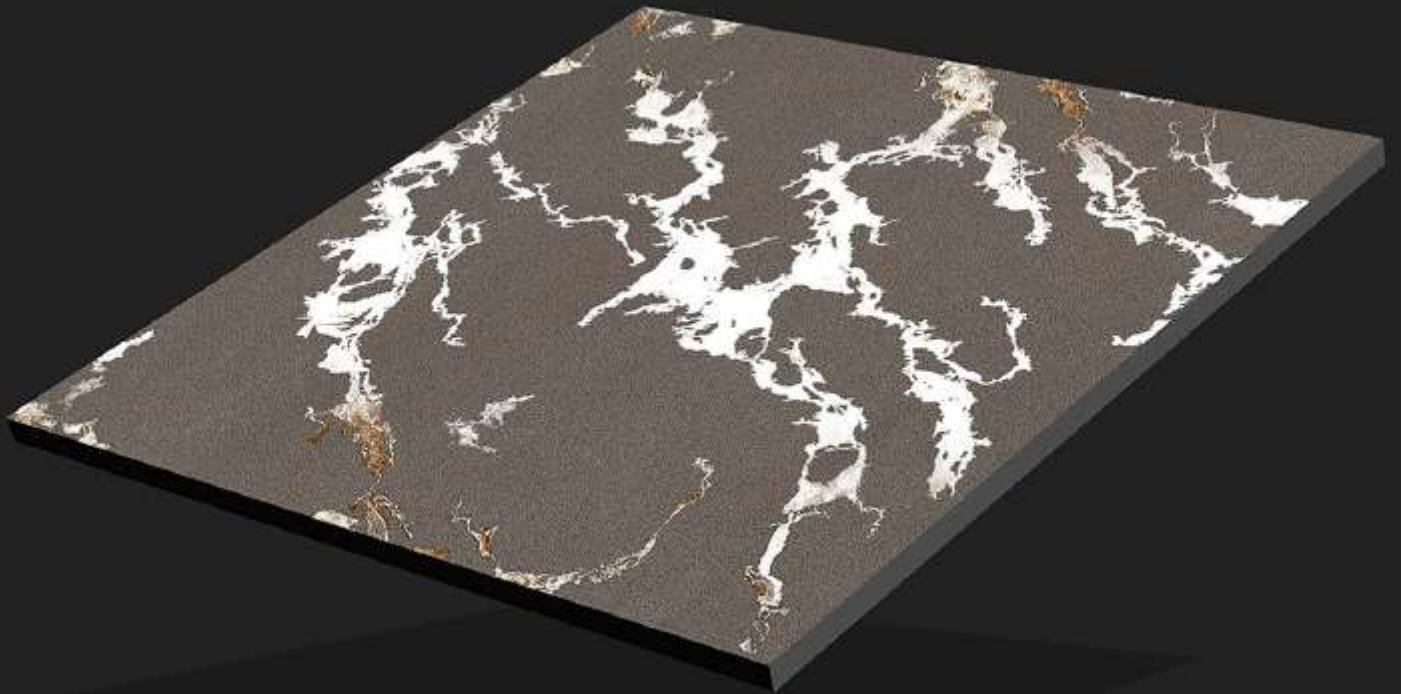

600X600MM  
DIGITAL RECTIFIED TILES

CRV - 8110

600X600MM  
DIGITAL RECTIFIED TILES

CRV - 8115

**2009-RND**

**2036**

**DC-03**

**DC-07**

**DC-13**

**L-14**

**DARK-7**

**LIGHT-7**

**1154**

**1166**