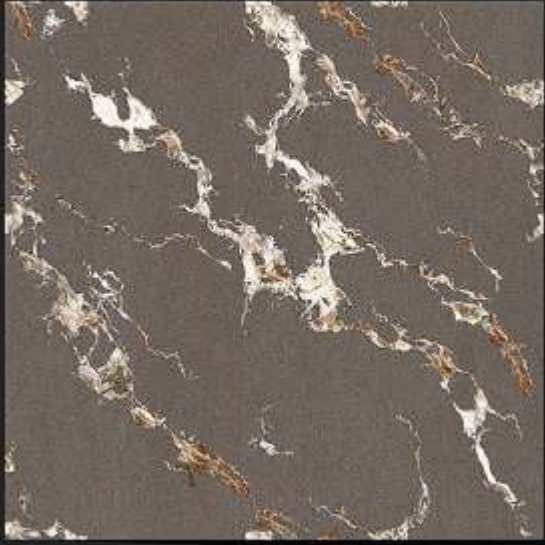

600X600MM  
DIGITAL RECTIFIED TILES

CRV - 8110

600X600MM  
DIGITAL RECTIFIED TILES

CRV - 8115

**2009-RND**

**2036**

**DC-03**

**DC-07**