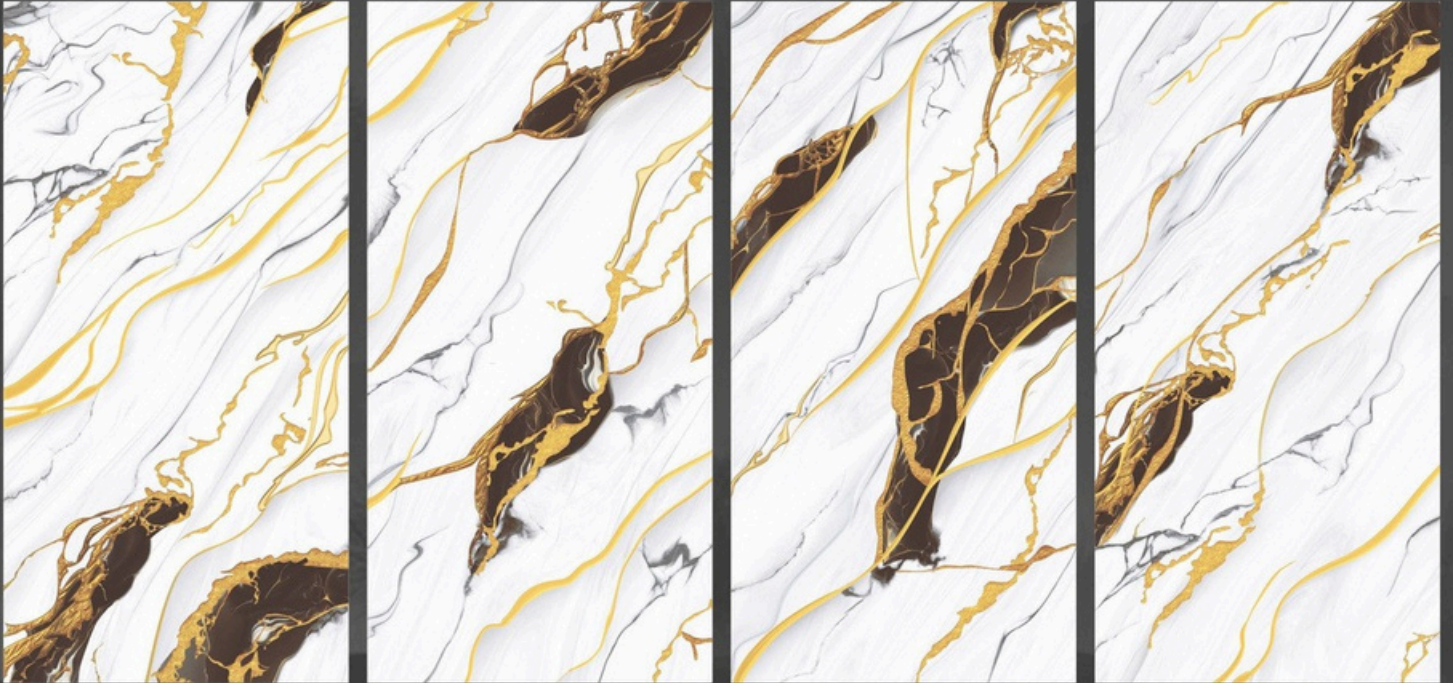

FINISH : **GLOSSY**

RANDOM : **04**

GEONA **GOLD**

GEONA
GOLD

SIZE : **600X1200MM**

FINISH : **GLOSSY**

RANDOM : **04**

GOLDEN **BLACK**