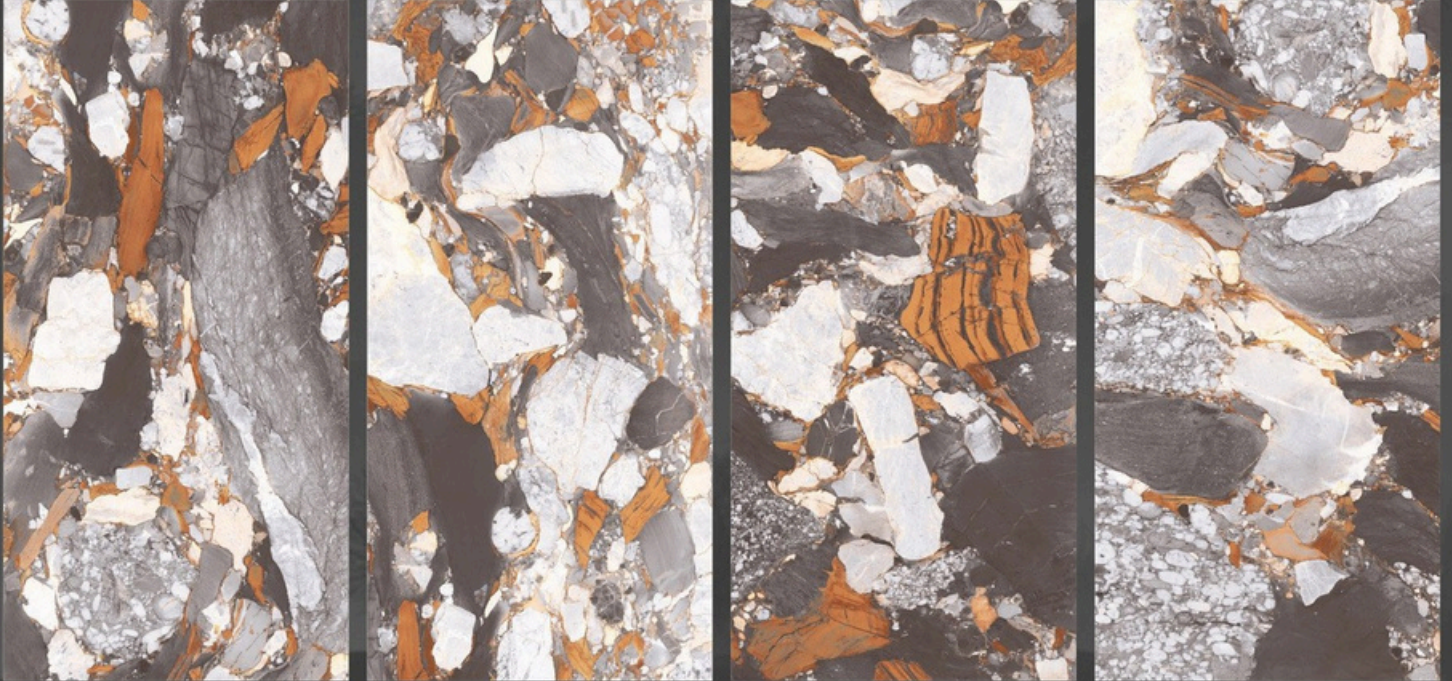

SIZE : **600X1200MM**

FINISH : **GLOSSY**

RANDOM : **04**

GRANULITE **FELSIC**