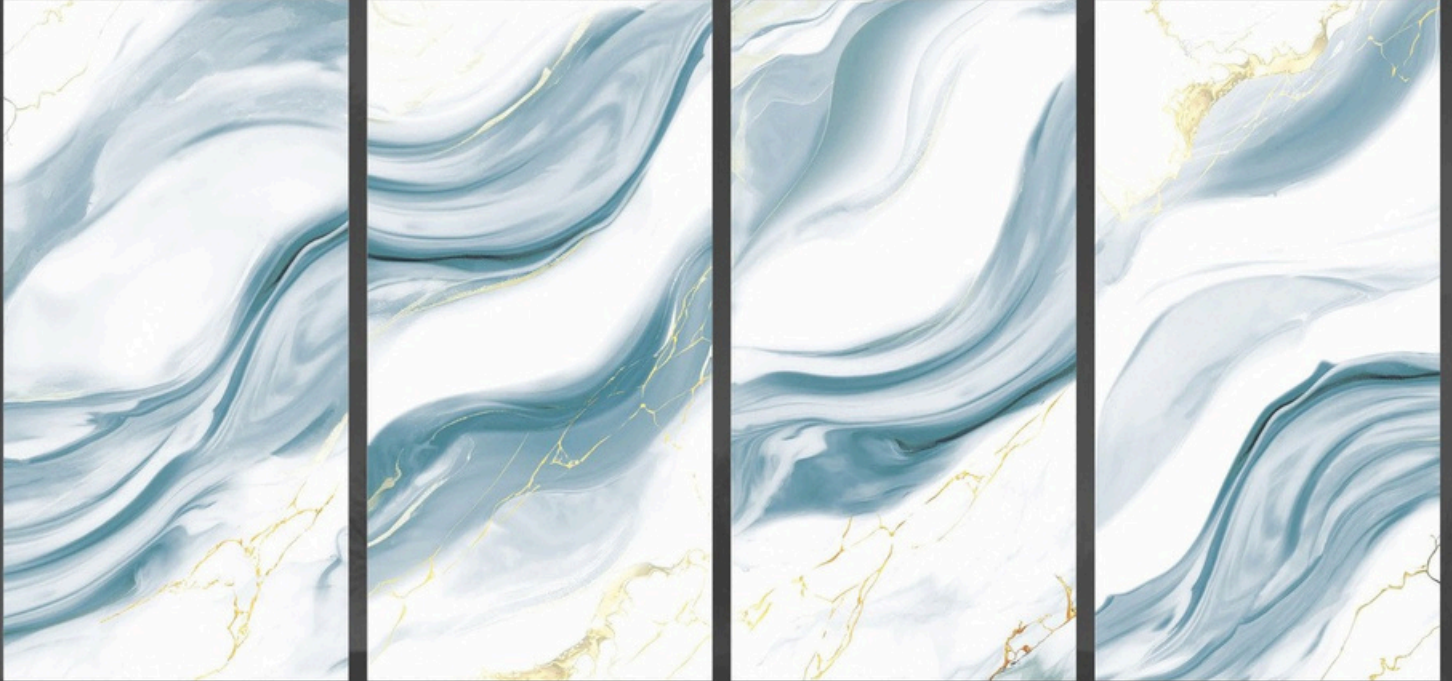

FINISH : **GLOSSY**

RANDOM : **04**

KERAMOS **TEAL**

SIZE : **600X1200MM**

FINISH : **GLOSSY**

RANDOM : **04**

LAWRENCE **ART**

SIZE : **600X1200MM**